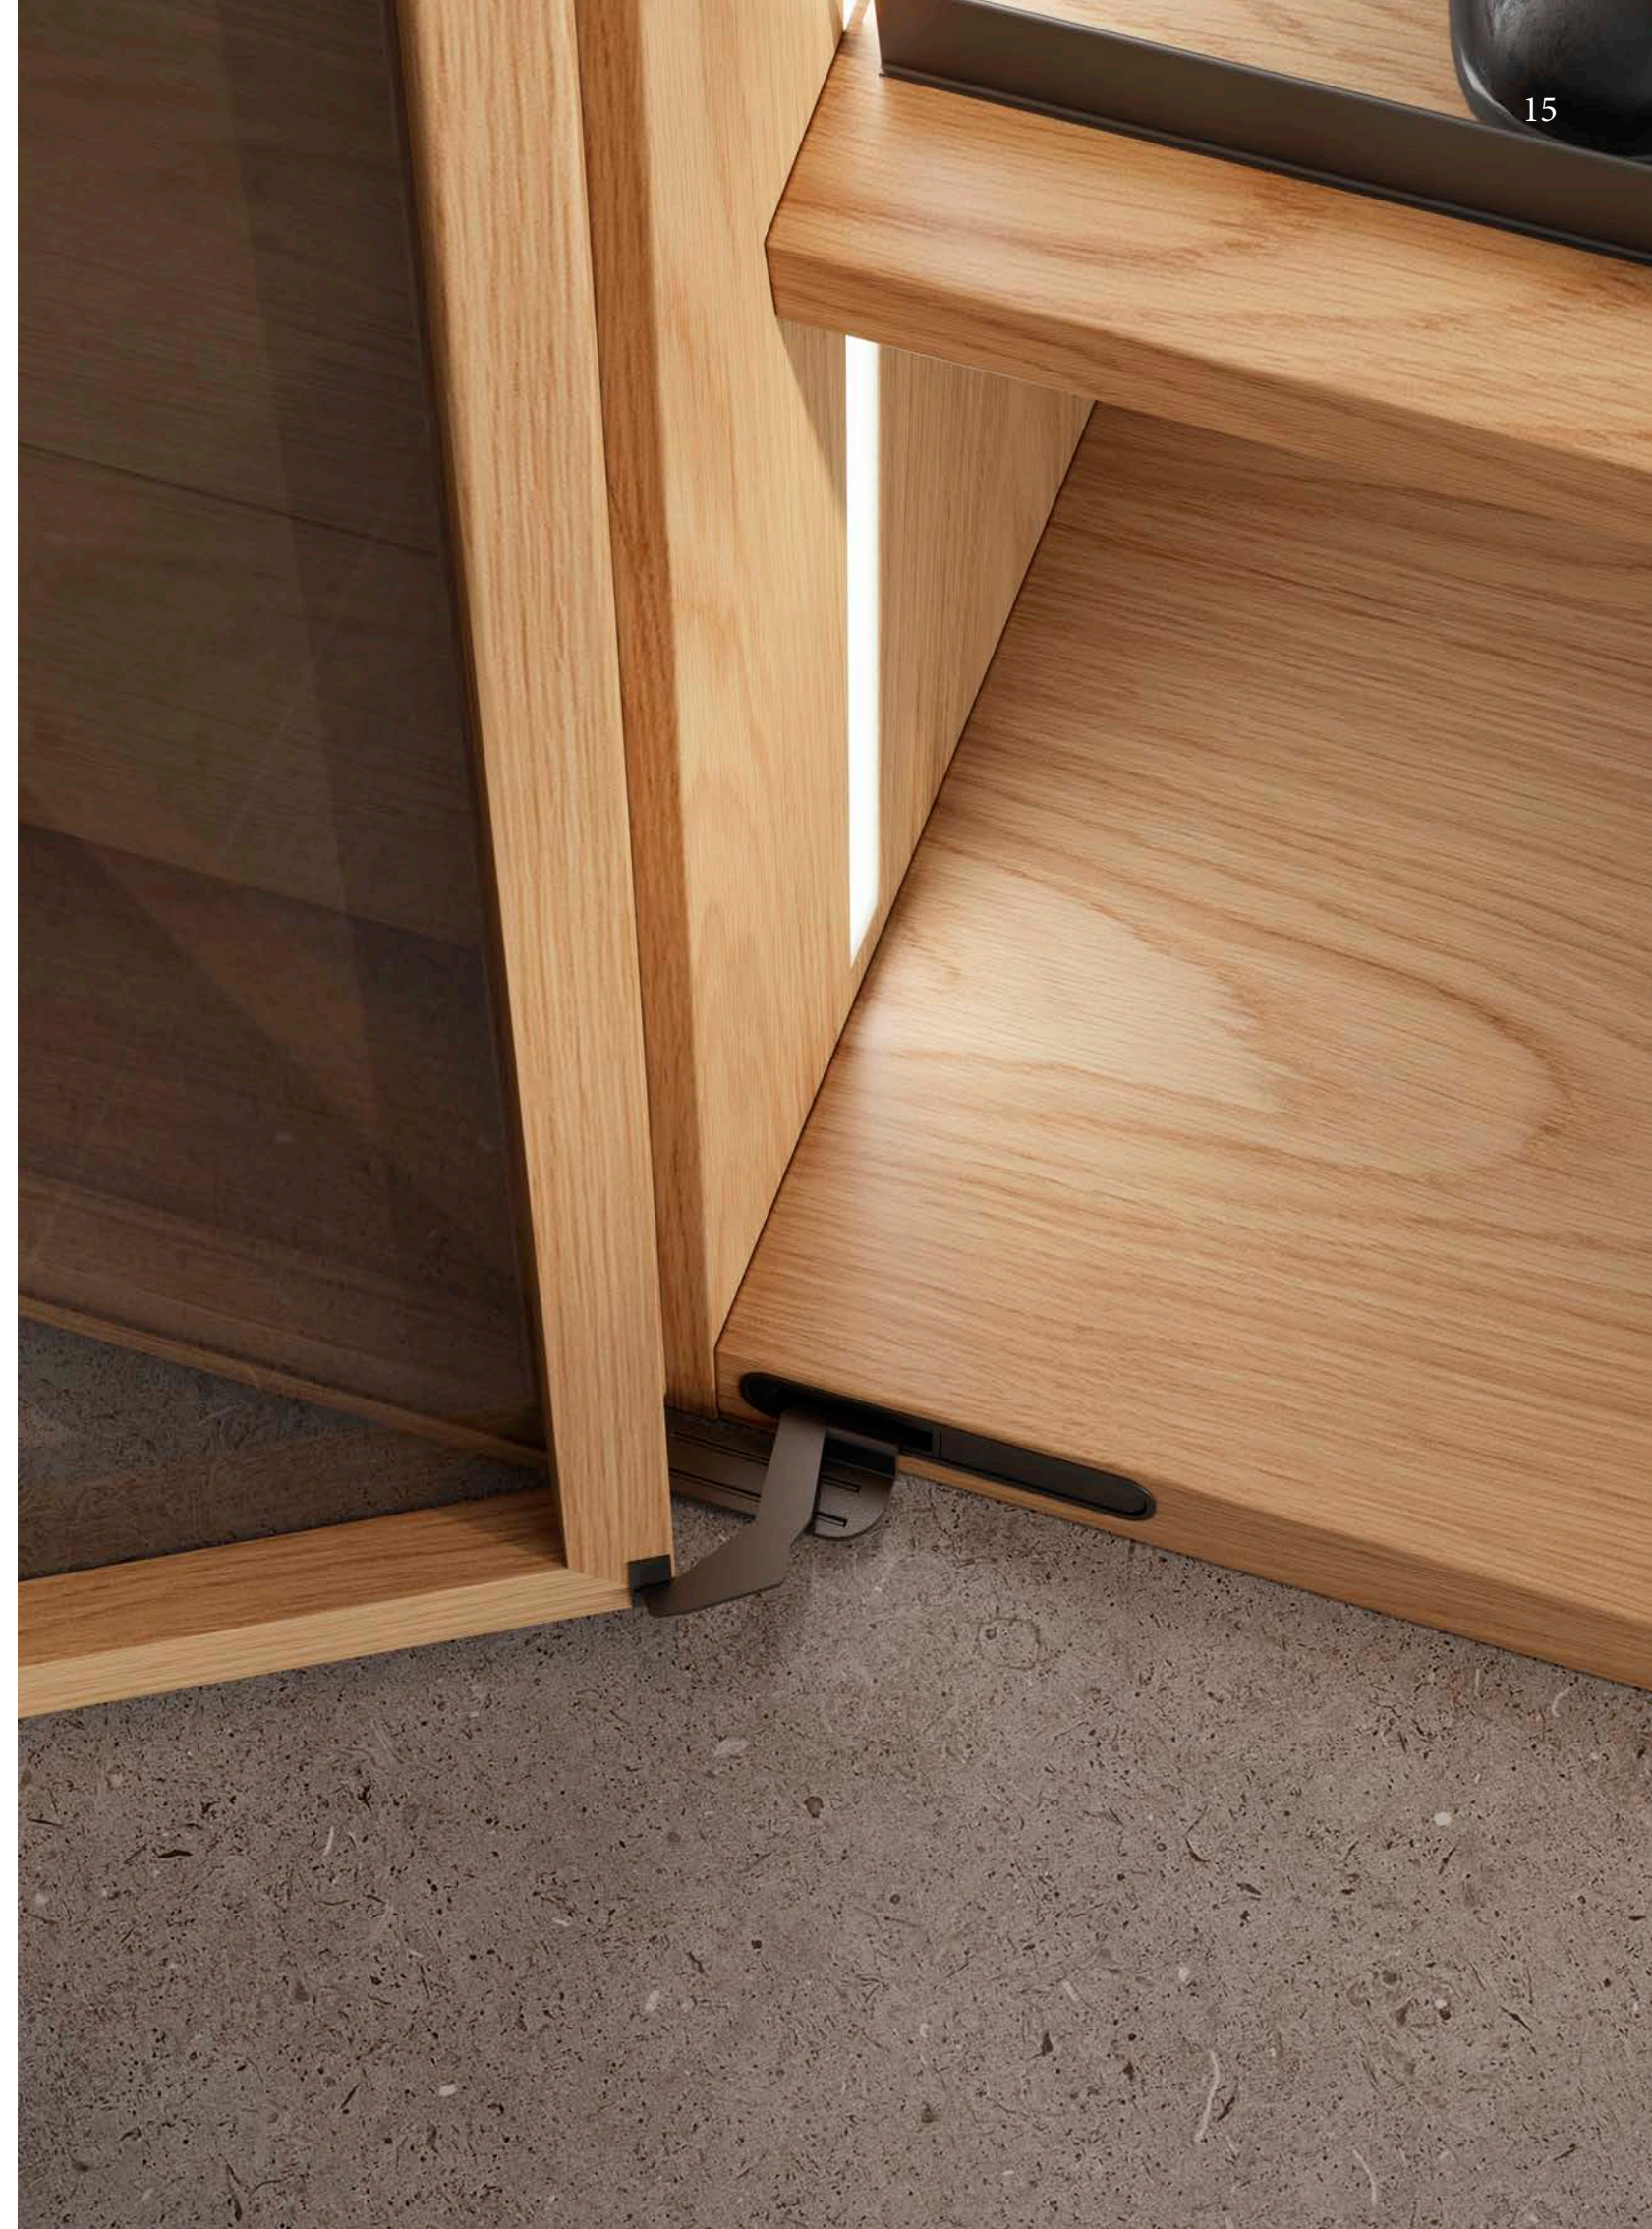

IKS 955

Aluminio rechapado en madera roble natural

No limits!

Materiales combinables

El aluminio chapado en madera permite integrarse fácilmente con **cristal**, **cristal entelado** y también con **superficies porcelánicas**, lo que amplía enormemente las posibilidades estéticas y funcionales en vitrinas, frentes de armario o mobiliario técnico.